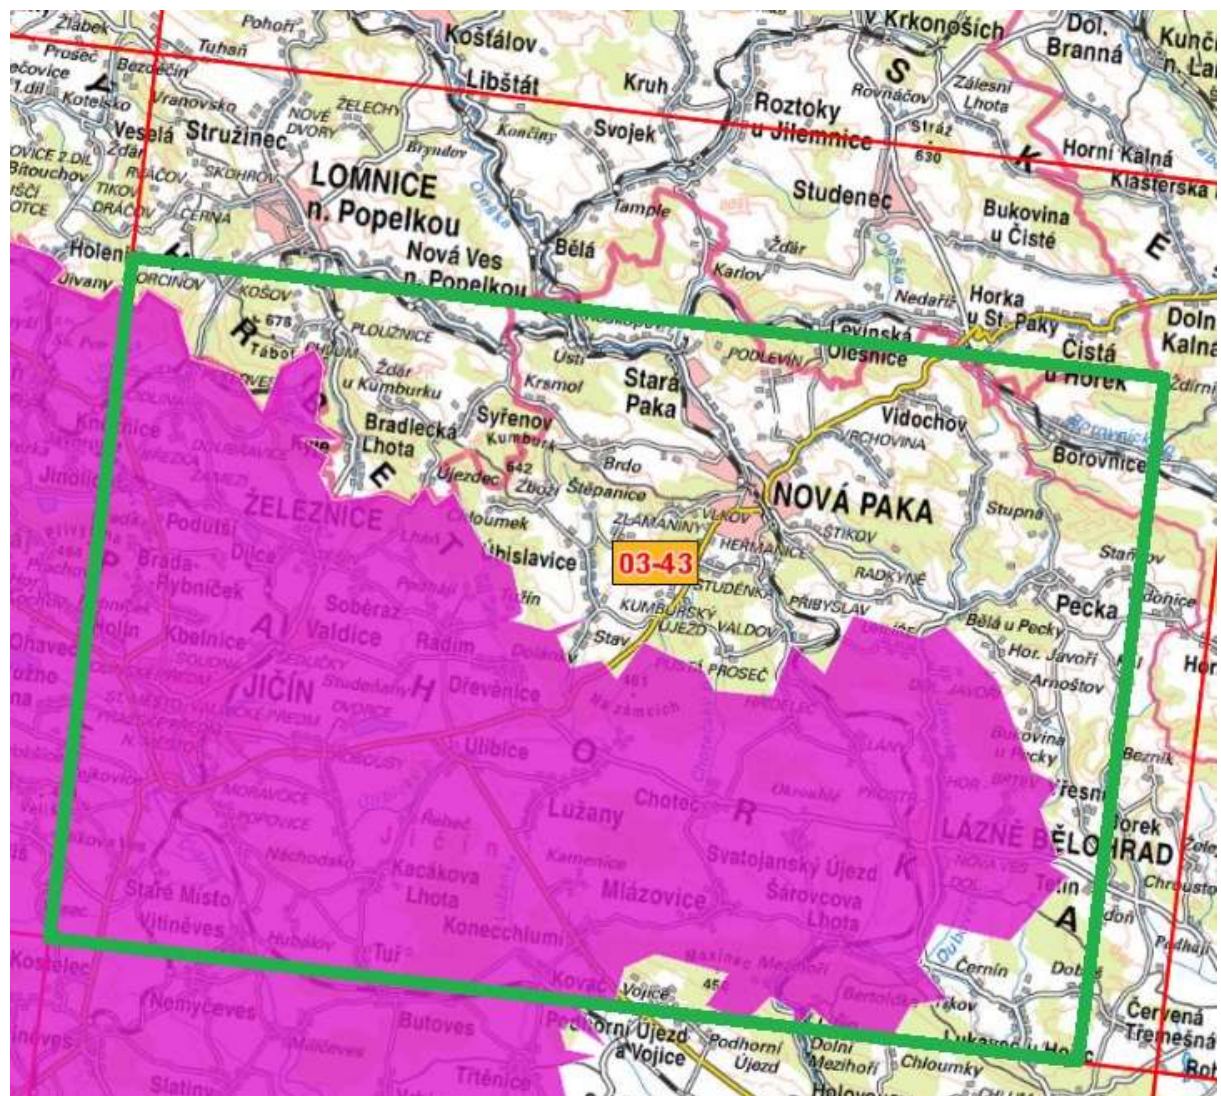

Příloha 1: Vyznačené území aktualizace ZABAGED®